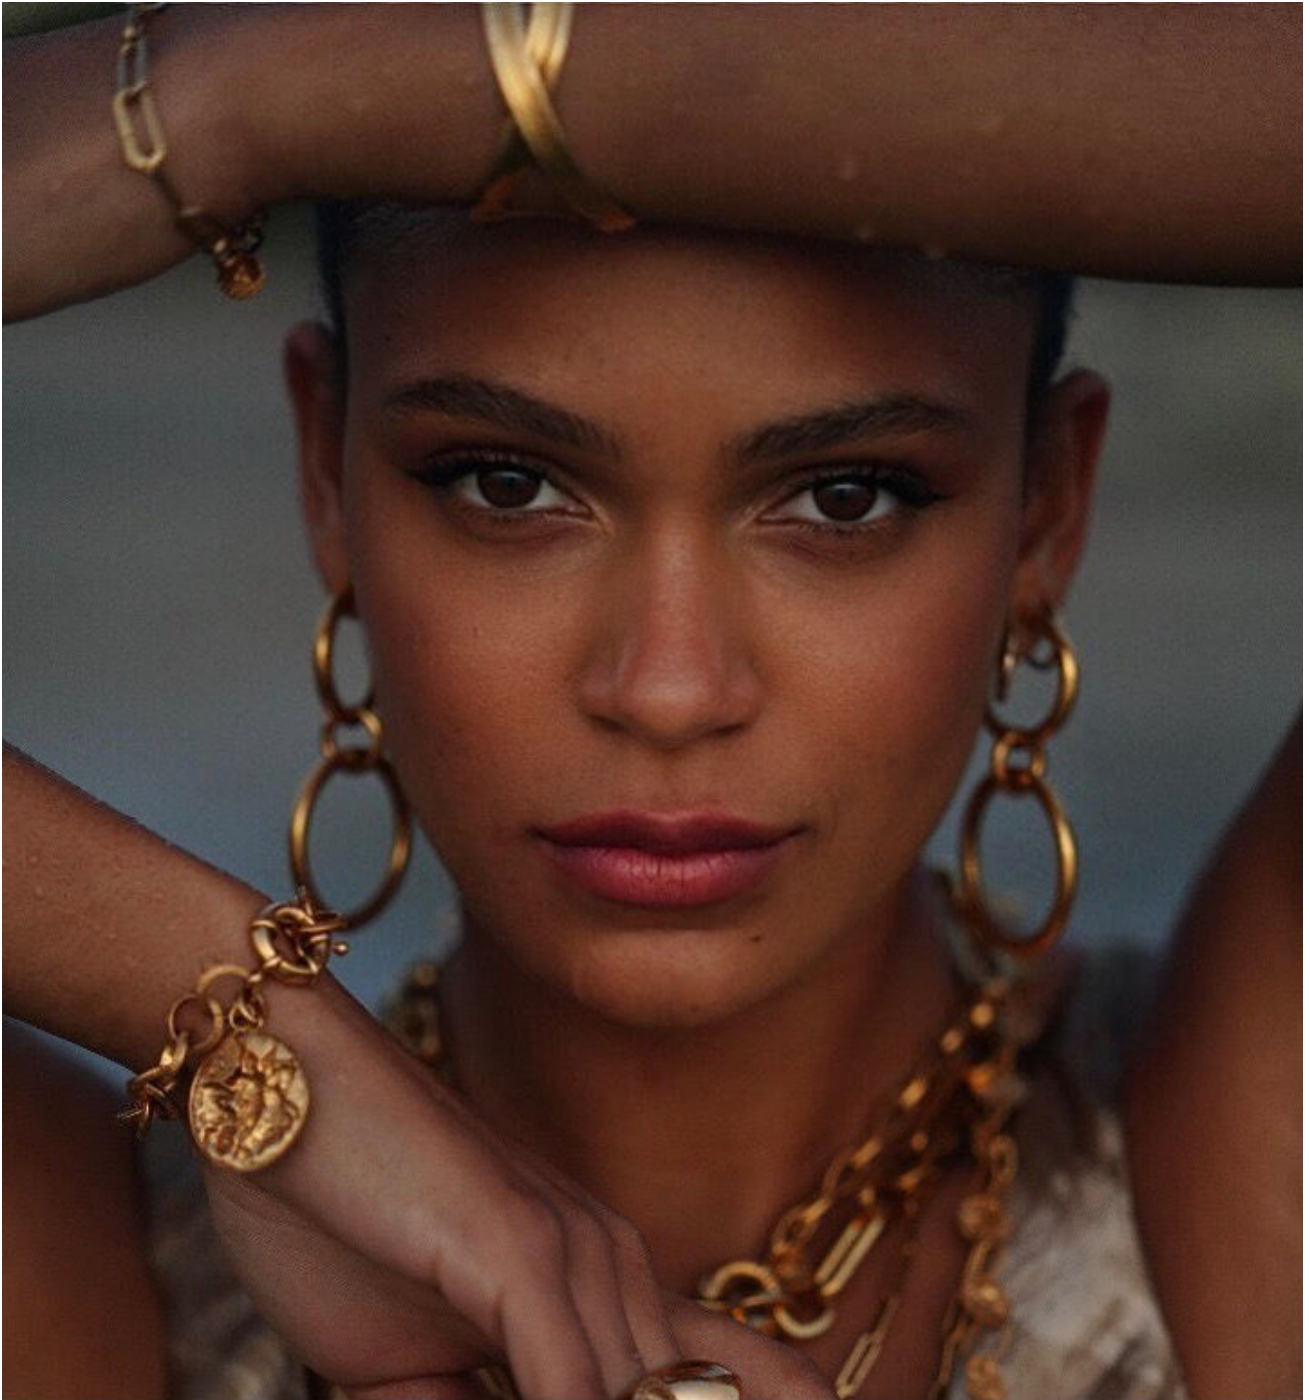

KEIERA DOUGLAS

height 5'9" · bust 34" · cup B · waist 25" · hips 35.5" · dress 36 EU/6 US/8 UK
shoes size 40 EU/9 US/6.5 UK · hair brown · eyes brown